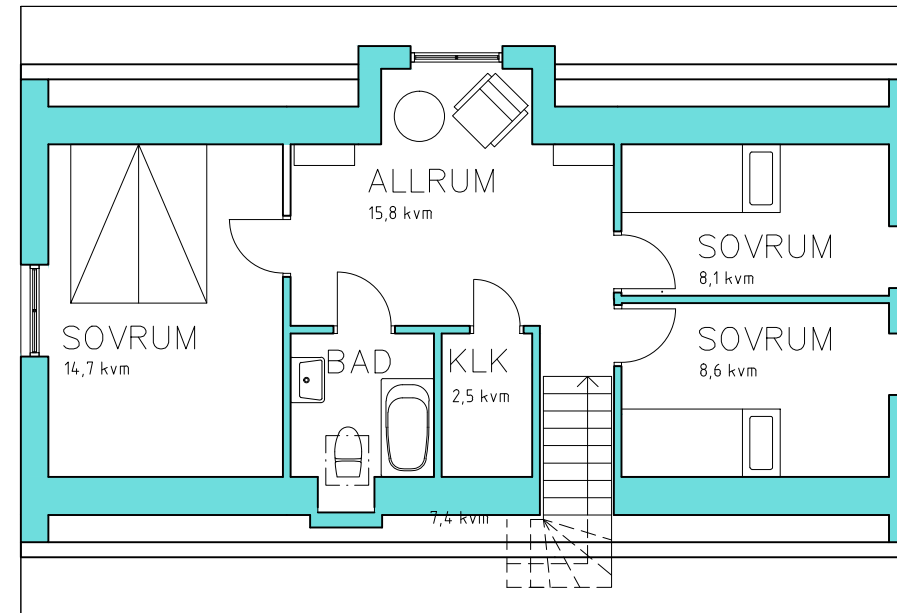

PLAN BV

BOAREA 81,4kvm

BYGGNADSAREA 95,4 kvm

PLAN ÖV

BOAREA 54,3 kvm

SEKTION

FÖRSÄLJNINGSSKISS

PROJEKTUTVECKLING:
CASA PROPRIA AB

LEVERANTÖR
PROVINSHUS
TEL 070-51913 93

PERSTORP 3-187
KLYVAREGRÄND TOREKOV
PLANER SEKTION SKALA 1:100
2020-02-25 LÖ